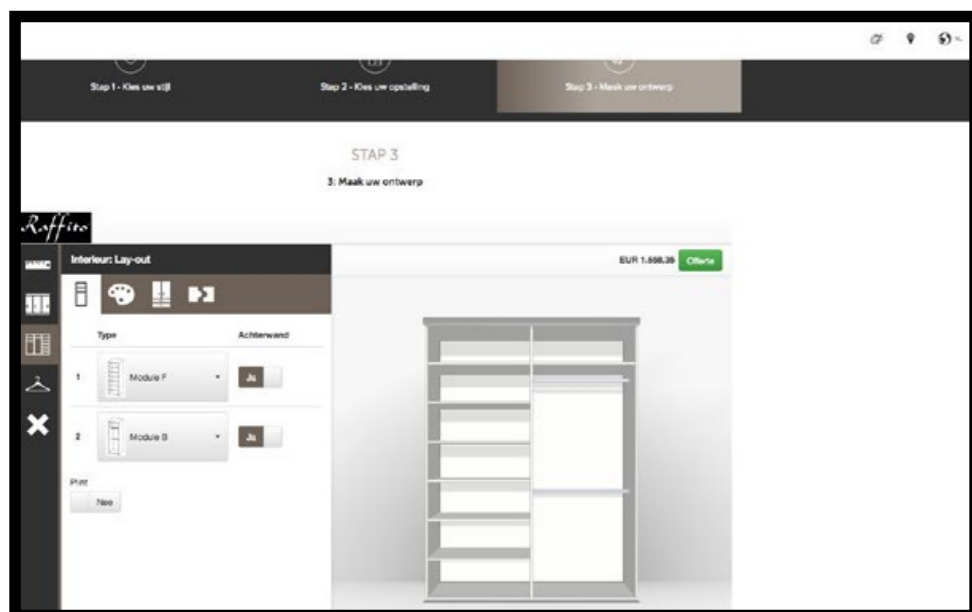

De Raffito dealer laat u graag alle mogelijkheden zien voor een kast op maat waar u wordt geholpen door een deskundige verkoopadviseur. Uiteraard helpt men natuurlijk ook bij het ontwerpen en indelen van de kast, want elke ruimte is uniek en vraagt om een goede aanpak.