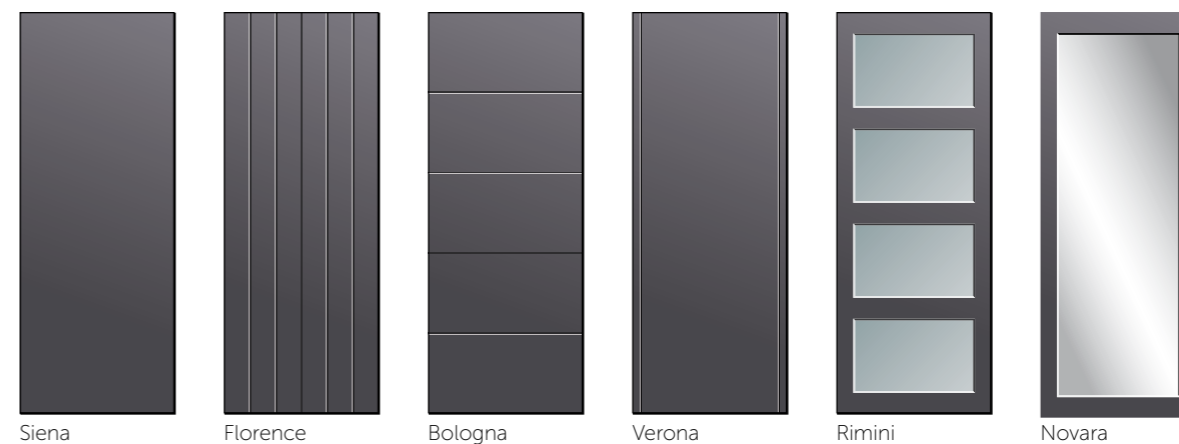

Deuren: Milano denim blauw mat, greep Bracciano. Interieur: Wit

15

MODERNE STIJLDEUREN

Handig om te weten

Voor rust en evenwicht kiest u voor de kastinrichting en de schuifdeuren op maat in dezelfde kleur. De foto op de linkerpagina is daar een goed voorbeeld van. Kies voor lichte kleuren in een ruimte met minder licht.

Raffito moderne stijldeuren creëren een ontspannen sfeer waar u volledig tot rust kunt komen door de strakke lijnen en minimalistische vormen. Openheid en ruimtelijkheid staan centraal. Een kast van wand tot wand is de oplossing bij uitstek voor een modern en strak geheel. Durf te spelen met de collectie deurmodellen, kleuren en handgrepen voor een perfecte match binnen uw woonstijl.

Stijldeuren zijn leverbaar in onderstaande kleuren

* Hoogglans wit is niet verkrijgbaar in combinatie met de Barn deuren.
** MDF paneel, kan in elke gewenste kleur overgeschilderd worden.

Moderne Stijldeuren zijn verkrijgbaar in onderstaande modellen