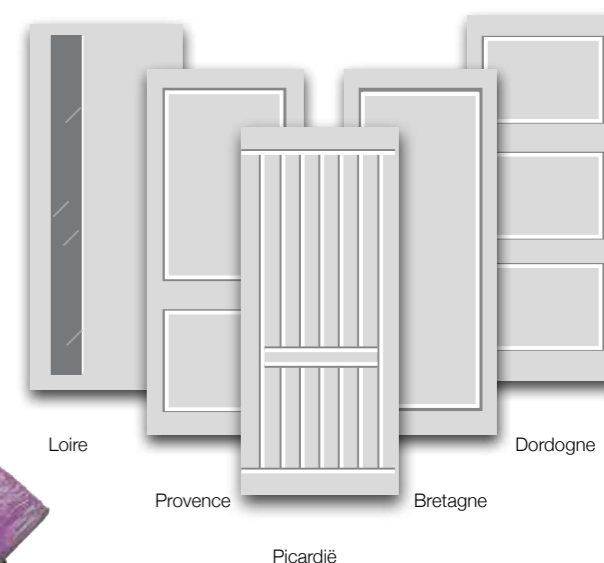

Landelijke deurmodellen