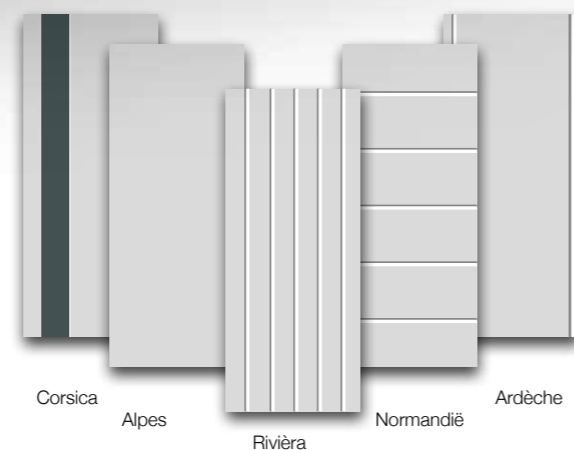

Handgrepen

www.storemax.nl

Stijldeuren

Moderne stijldeuren

Strakke lijnen en rechte hoeken komen samen in de moderne stijldeuren van StoreMax. De kwalitatief hoogwaardige uitstraling wordt gekenmerkt door de massieve deuren in combinatie met de stijlvolle frezing.

De deuren worden volledig naar eigen wens samengesteld. Zo kun je kiezen uit verschillende modellen, kleuren, bijpassende handgrepen, bovenlijsten en accessoires.

Ruime keuze uit diverse decoren

Moderne deurmodellen

Handgrepen

Stijldeuren modern, model Corsica met fineer met deurgreep Nuovo en interieur eiken natuur.

Stijldeuren modern, model Picardië met deurgreep Nuovo en interieur eiken natuur.

Kastinterieur en inloopkast