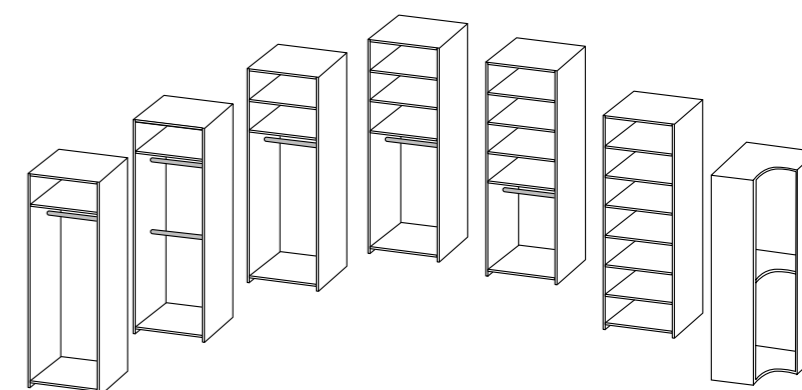

Kastinterieur en inloopkast

Altijd al gedroomd van een inloopkast? Dat is mogelijk met StoreMax! Een inloopkast creëert rust en zorgt voor een opgeruimd geheel. Doordat je de indeling van de inloopkast zelf bepaalt, behoud je overzicht en maak je optimaal gebruik van de ruimte in je woning. Door de afwisseling van hang- en leggedeelten en soft-close lades maak je de kast compleet en praktisch in gebruik.

Kies uit de verschillende interieurmodules en kleuren om jouw gewenste inloopkast samen te stellen. De maximale en meest gekozen diepte is 60cm. Zo kun je makkelijk je kleding kreukvrij ophangen! Met de op maat gemaakte StoreMax inloopkast creëer je voor een betaalbare prijs een prachtige overzichtelijke opbergruimte. Je zult versteld staan van de metamorfose en elke dag genieten van je luxe inloopkast.

Interieurmodules